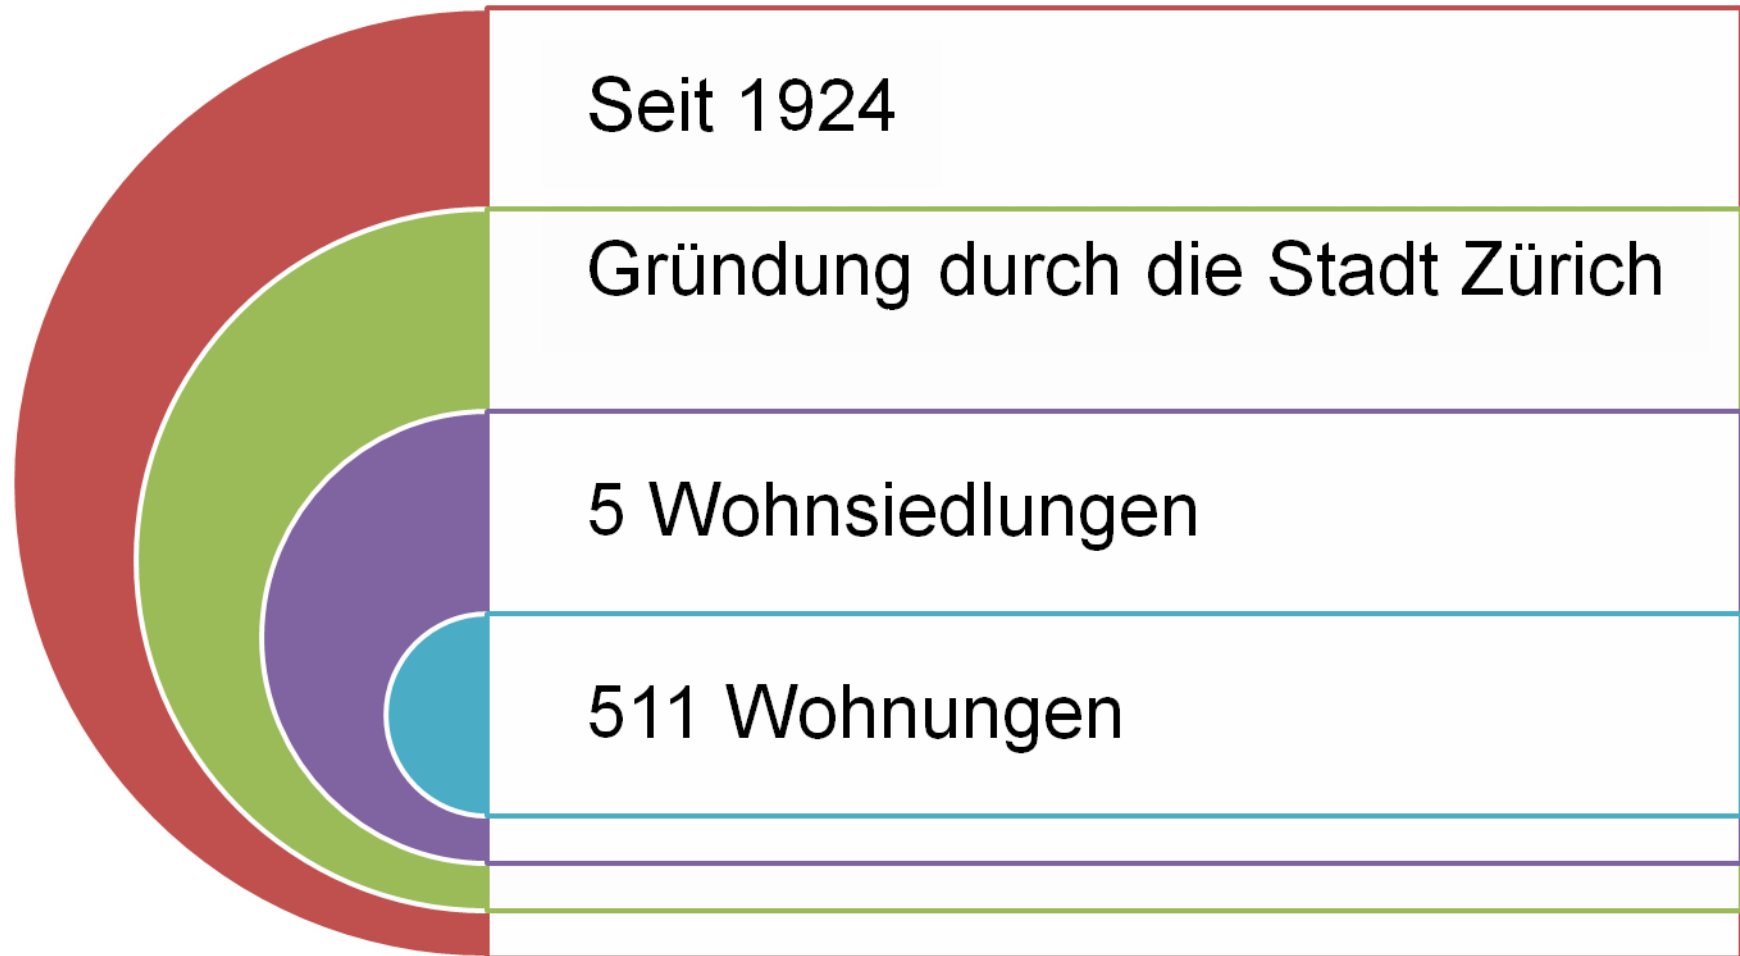

**Wohnen und Leben
in der
Siedlung Brunnenhof**

Stiftung Wohnungen für kinderreiche Familien

Menschen aus 23 Nationen

64% Kinder
260 Kinder + 144 Erwachsene

Behindertengerecht

2 Wohnungen wurden
individuell an die
Bedürfnissen der
behinderten
Bewohner angepasst

Alter der Kinder

Wohnungsbelegung

Minergie Eco

Erfahrungen der Mieter

Kritische Punkte