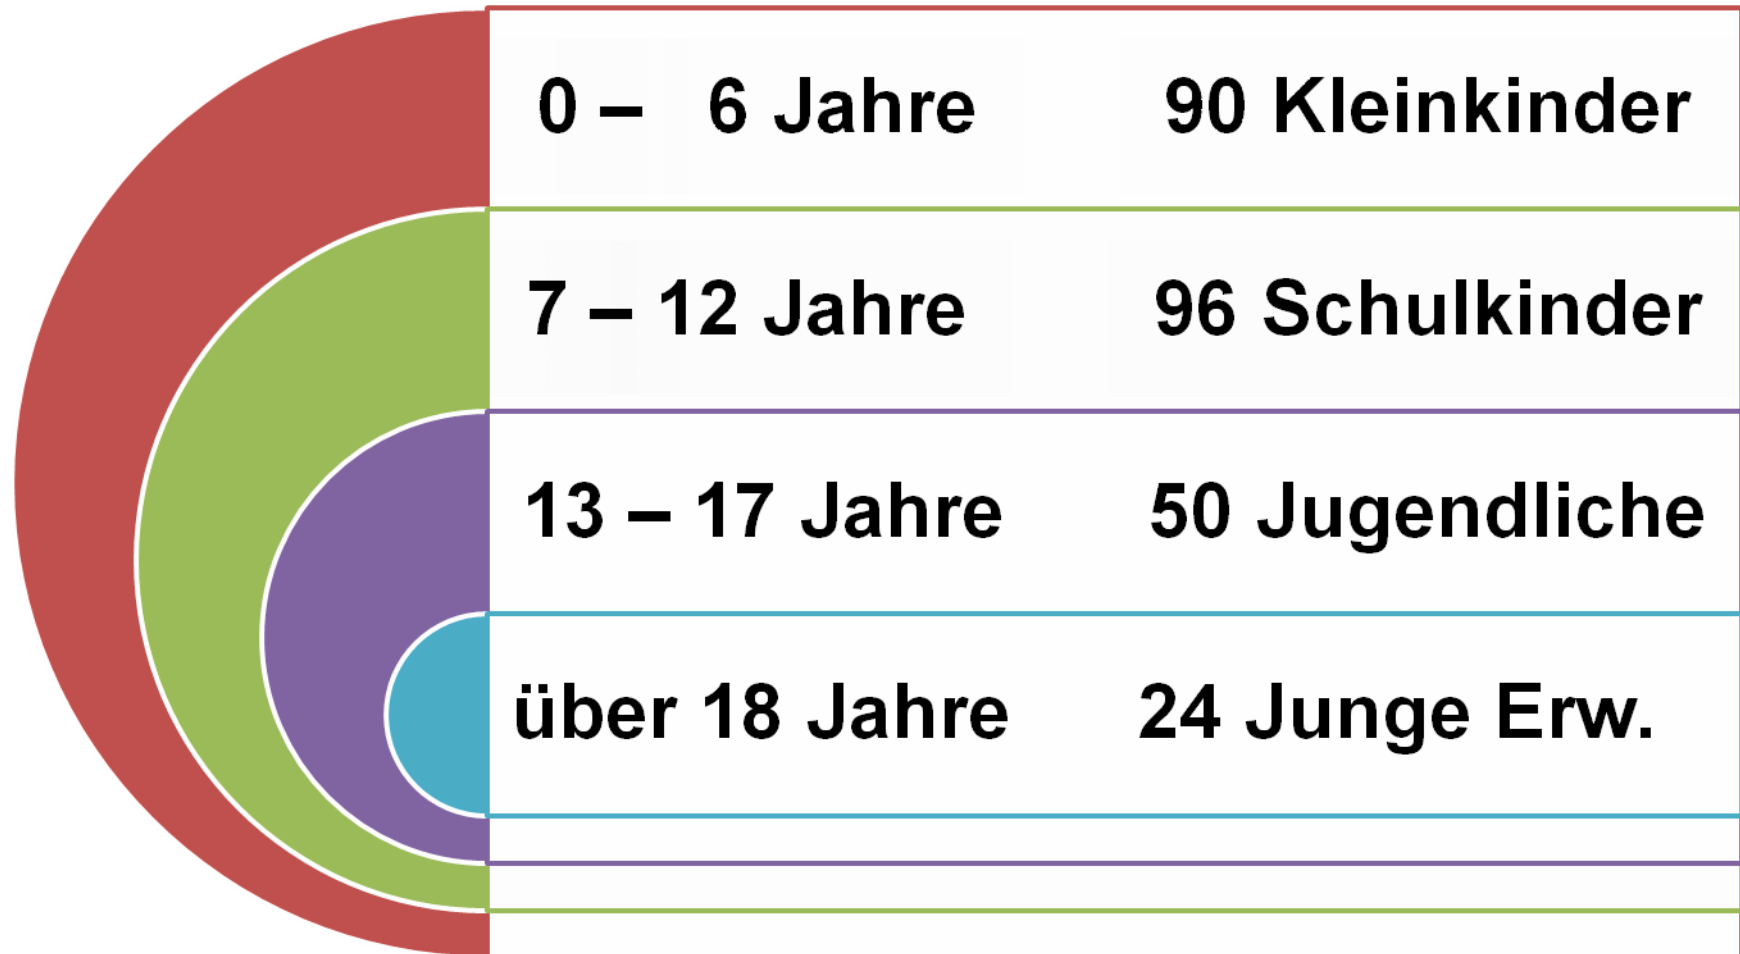

**Wohnen und Leben
in der
Siedlung Brunnenhof**

Stiftung Wohnungen für kinderreiche Familien

Menschen aus 23 Nationen

64% Kinder
260 Kinder + 144 Erwachsene

Behindertengerecht

2 Wohnungen wurden
individuell an die
Bedürfnissen der
behinderten
Bewohner angepasst

Alter der Kinder

Wohnungsbelegung

Minergie Eco

Erfahrungen der Mieter

Kritische Punkte